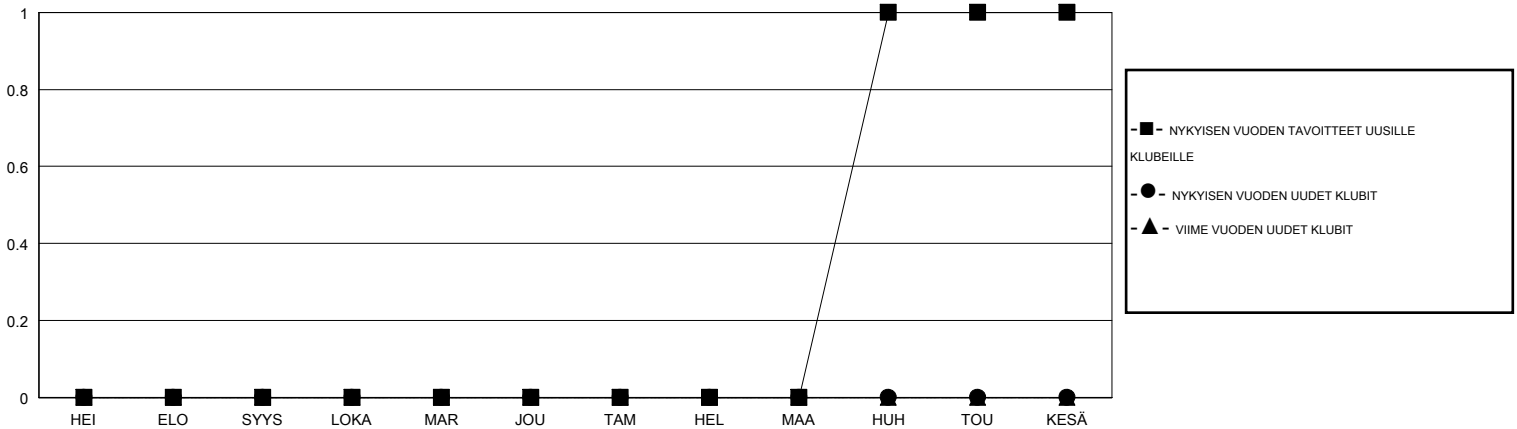

MONTHLY MEMBERSHIP PROGRESS REPORT

District 107 O

Results as of: 12/31/2019

GMT:

SIJAINI FINLAND

GMT VAALPIIRI

Klubit				jäsenä			
TULOKSET 2019-2020				TULOKSET 2019-2020			
NELJÄNNES	UUDEN KLUBIN TAVOITE	UUDET KLUBIT	LOPETETUT KLUBIT	NELJÄNNES	JÄSENKASVUN NETTOTAVOITE	TOTEUTUNUT JÄSENKASVU	POISTETUT JÄSENET (mukaan lukien siirrot)
HEI/ELO/SYYS	0	0	0	HEI/ELO/SYYS	10	1	28
LOKA/MAR/JOU	0	0	0	LOKA/MAR/JOU	20	9	31
TAM/HEL/MAA	0	0	0	TAM/HEL/MAA	25	0	0
HUH/TOU/KESÄ	1	0	0	HUH/TOU/KESÄ	11	0	0

TAVOITTEET JA UUDET KLUBIT, KUMULATIIVINEN

TAVOITTEET JA JÄSENET, KUMULATIIVINEN

LAKKAUTETUT KLUBIT: 0

8 CLUBS OF 55 LISÄNNYT YHDEN TAI USEAMMAN UUTTA JÄSENTÄ

SUKUPUOLIJAKAUMA

MIES 856 (77.19%)
NAINEN 253 (22.81%)