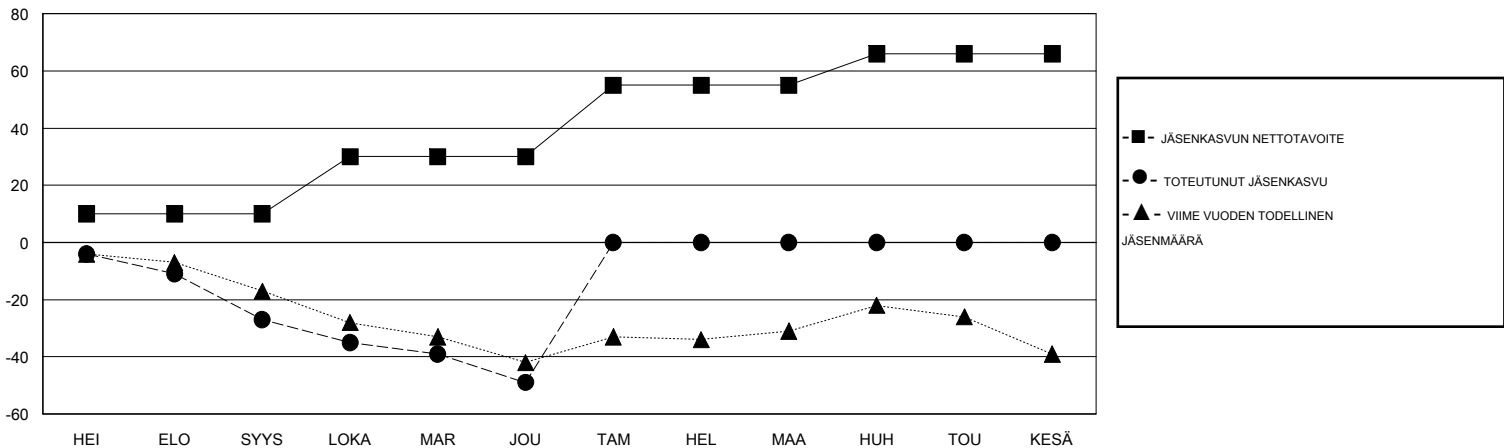

MONTHLY MEMBERSHIP PROGRESS REPORT

District 107 O

Results as of: 12/31/2019

GMT:

SIJAINI FINLAND

GMT VAALPIIRI

Klubit				jäsenä			
TULOKSET 2019-2020				TULOKSET 2019-2020			
NELJÄNNES	UUDEN KLUBIN TAVOITE	UUDET KLUBIT	LOPETETUT KLUBIT	NELJÄNNES	JÄSENKASVUN NETTOTAVOITE	TOTEUTUNUT JÄSENKASVU	POISTETUT JÄSENET (mukaan lukien siirrot)
HEI/ELO/SYYS	0	0	0	HEI/ELO/SYYS	10	1	28
LOKA/MAR/JOU	0	0	0	LOKA/MAR/JOU	20	9	31
TAM/HEL/MAA	0	0	0	TAM/HEL/MAA	25	0	0
HUH/TOU/KESÄ	1	0	0	HUH/TOU/KESÄ	11	0	0

TAVOITTEET JA UUDET KLUBIT, KUMULATIIVINEN

TAVOITTEET JA JÄSENET, KUMULATIIVINEN

LAKKAUTETUT KLUBIT: 0

8 CLUBS OF 55 LISÄNNYT YHDEN TAI USEAMMAN UUTTA JÄSENTÄ

SUKUPUOLIJAKAUMA

MIES 856 (77.19%)
NAINEN 253 (22.81%)